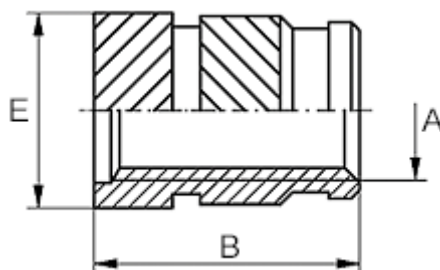

Varenummer: 12860000080800
Beskrivelse: KLEE-coil 860 000 080.800
M8 Messing

Mål

Anbefalet huldia. W +0,1	= 9.6
Indvendigt gevind A	= M8
Længde B	= 12.7
Mindsteafstand til kant	= 3.5
Udvendig diameter E	= 10.2